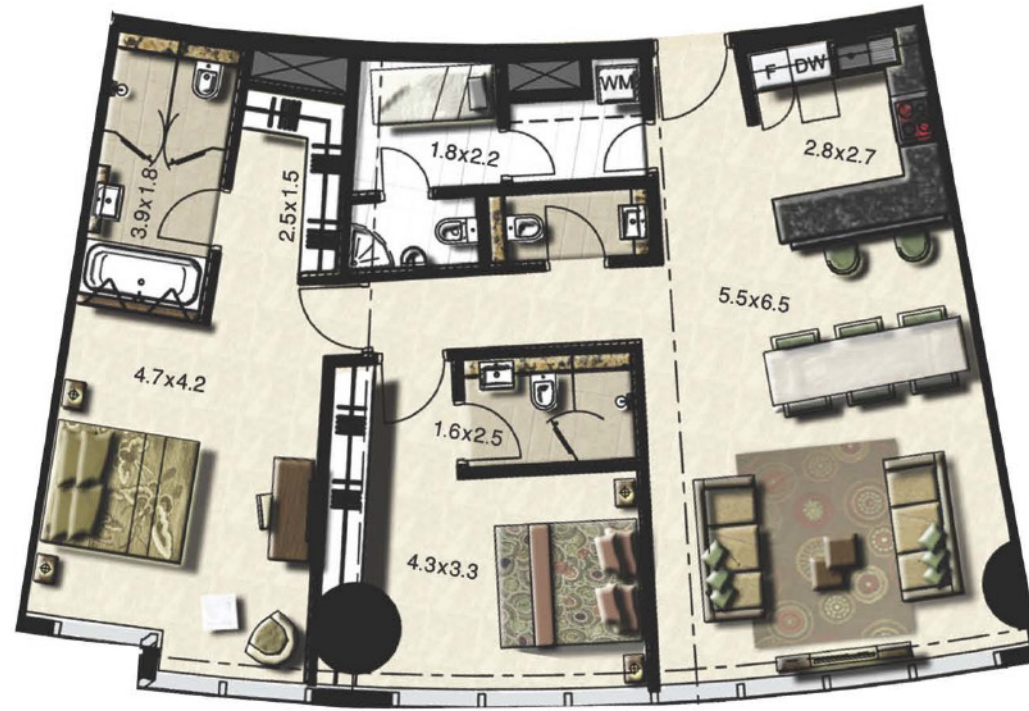

81 m² - 76 m²

1 BEDROOM APARTMENT
شقة بغرفة نوم واحدة

type 1

96 m² - 88 m²

1 BEDROOM APARTMENT
شقة بغرفة نوم واحدة

type 2

برج رافال
BURJ RAFAL

144 m² - 142 m²

2 BEDROOM DUPLEX
شقة بغرفتين نوم

type 1

225 m² - 181 m²

2 BEDROOM DUPLEX
دوبلكس بغرفتين نوم

type 2

برج رافال
BURJ RAFAL

456 m² - 310 m²

2 & 3 LEVEL PENTHOUSE
بنتهاوس بدورين و ثلاثة أدوار

type 1,2

برج رافال
BURJ RAFAL